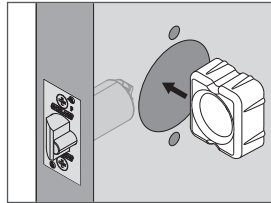

**Customer Service
Servicio al cliente
Service à la clientèle**

1-877-671-7011

www.allegion.com/us

- 1** Install latch
Instale el Pestillo
Installer le Verrou

- 2** Insert spacer as shown
Inserte el espaciador como se indica
Insérez un espaceur
comme illustré

1.75" (44 mm)

Steel door
Puerta de acero
Porte en acier

1.75" (44 mm)

Aluminum door
Puerta de aluminio
Porte en aluminium