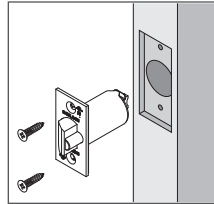

24481665

IMPORTANT!

**Latch Spacer for Hollow
Metal Door Installation**

**Espaciador de pestillo
para instalación en
puerta hueca de metal**

**Espaceur du verrou pour
l'installation de portes
métalliques creuses**

**Customer Service
Servicio al cliente
Service à la clientèle**

1-877-671-7011

www.allegion.com/us

- 1** Install latch
Instale el Pestillo
Installer le Verrou

- 2** Insert spacer as shown
Inserte el espaciador como se indica
Insérez un espaceur
comme illustré