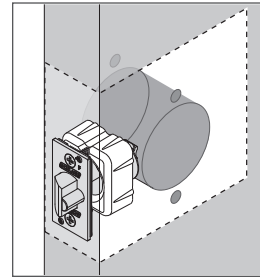

24481665

IMPORTANT!

**Latch Spacer for Hollow
Metal Door Installation**

**Espaciador de pestillo
para instalación en
puerta hueca de metal**

**Espaceur du verrou pour
l'installation de portes
métalliques creuses**

**Customer Service
Servicio al cliente
Service à la clientèle**

1-877-671-7011

www.allegion.com/us

- 1** Install latch
Instale el Pestillo
Installer le Verrou

- 2** Insert spacer as shown
Inserte el espaciador como se indica
Insérez un espaceur
comme illustré

1.75" (44 mm)

Steel door
Puerta de acero
Porte en acier

1.75" (44 mm)

Aluminum door
Puerta de aluminio
Porte en aluminium