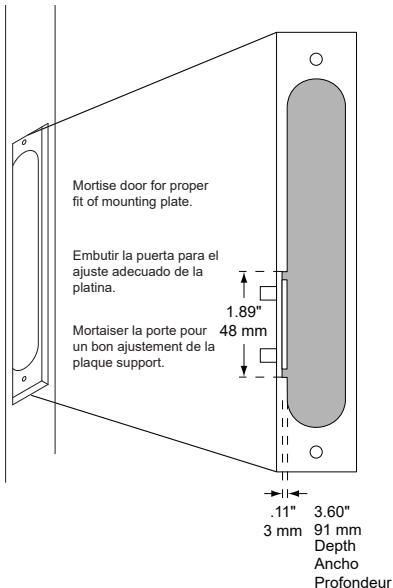

# PM Series

Inside trim mounting plate  
Placa de montaje de moldura interior  
Plaque de montage pour garniture intérieure

Installation Instructions  
Instrucciones de Instalación  
Instructions d'Installation