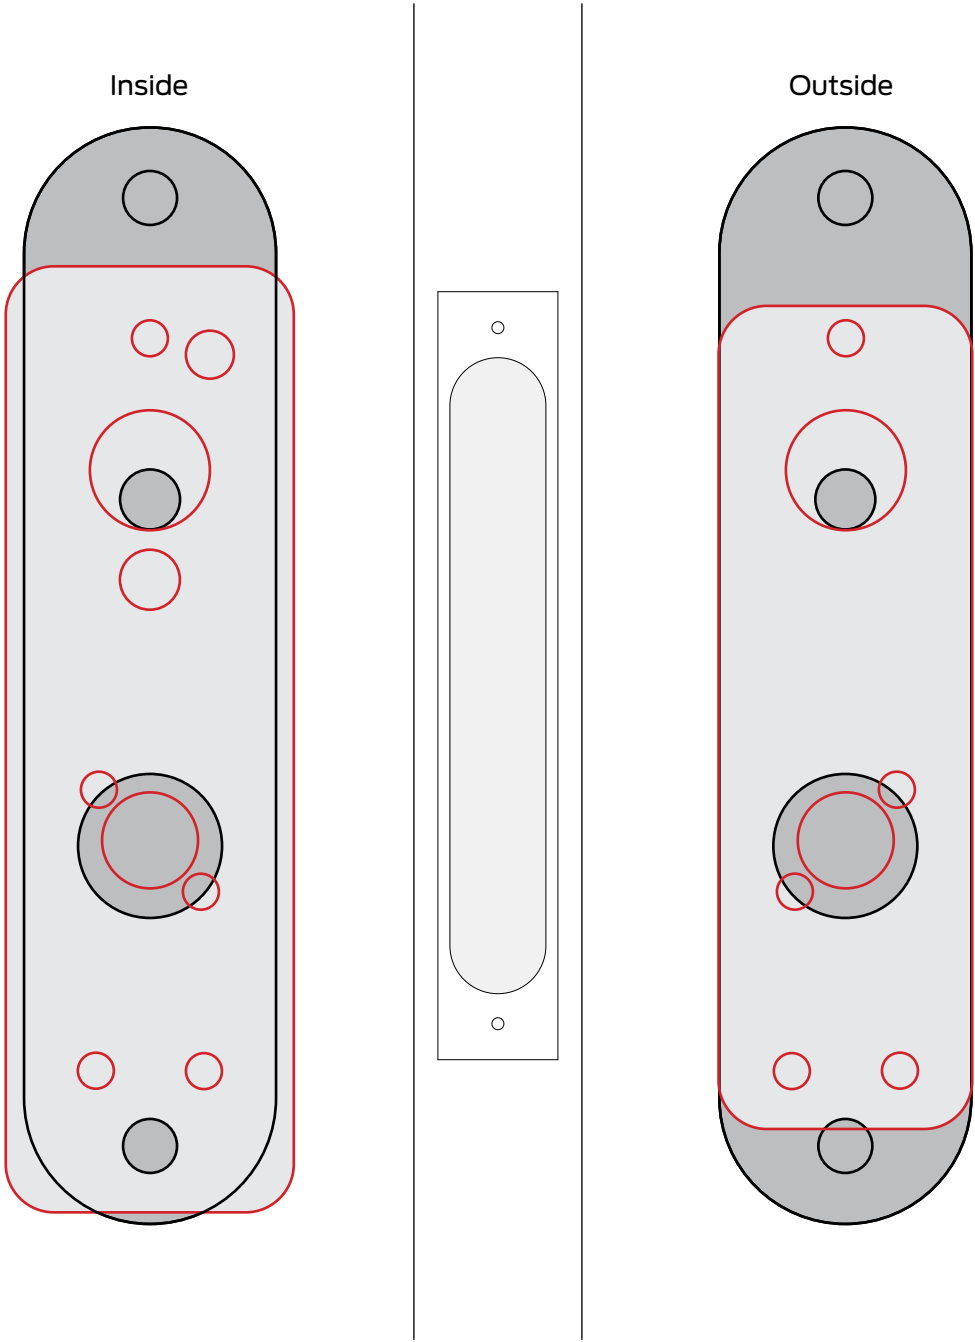

# Dormakaba Ilco 790 Series, Mortise

**Retrofitting From:**  
Dormakaba Ilco 790 Series, Mortise

**To New Lock:**  
XE360-M

# Salto XS4 ANSI

**Retrofitting From:**  
Salto XS4 ANSI

**To New Lock:**  
XE360-M